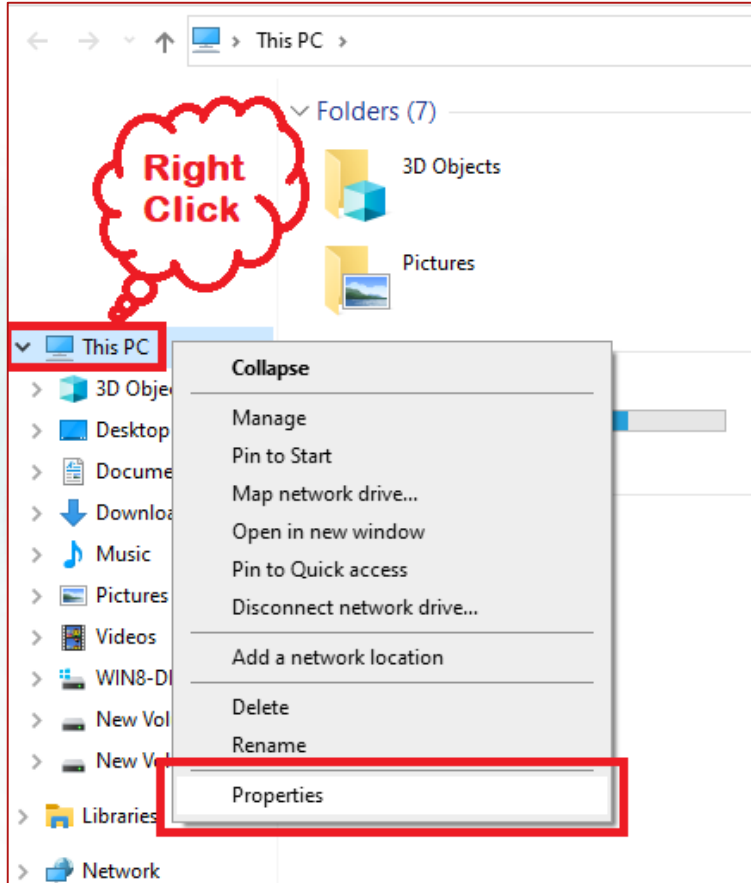

# જો તમારું કમ્પ્યુટર 64 બિટ છે તો નીચે પ્રમાણે ફોલો કરવું :

માય કમ્પ્યુટર/થિસ પીસી > રાઈટ ક્લિક > પ્રોપર્ટી

View basic information about your computer

Windows edition

Windows 10 Pro

© 2019 Microsoft Corporation. All rights reserved.